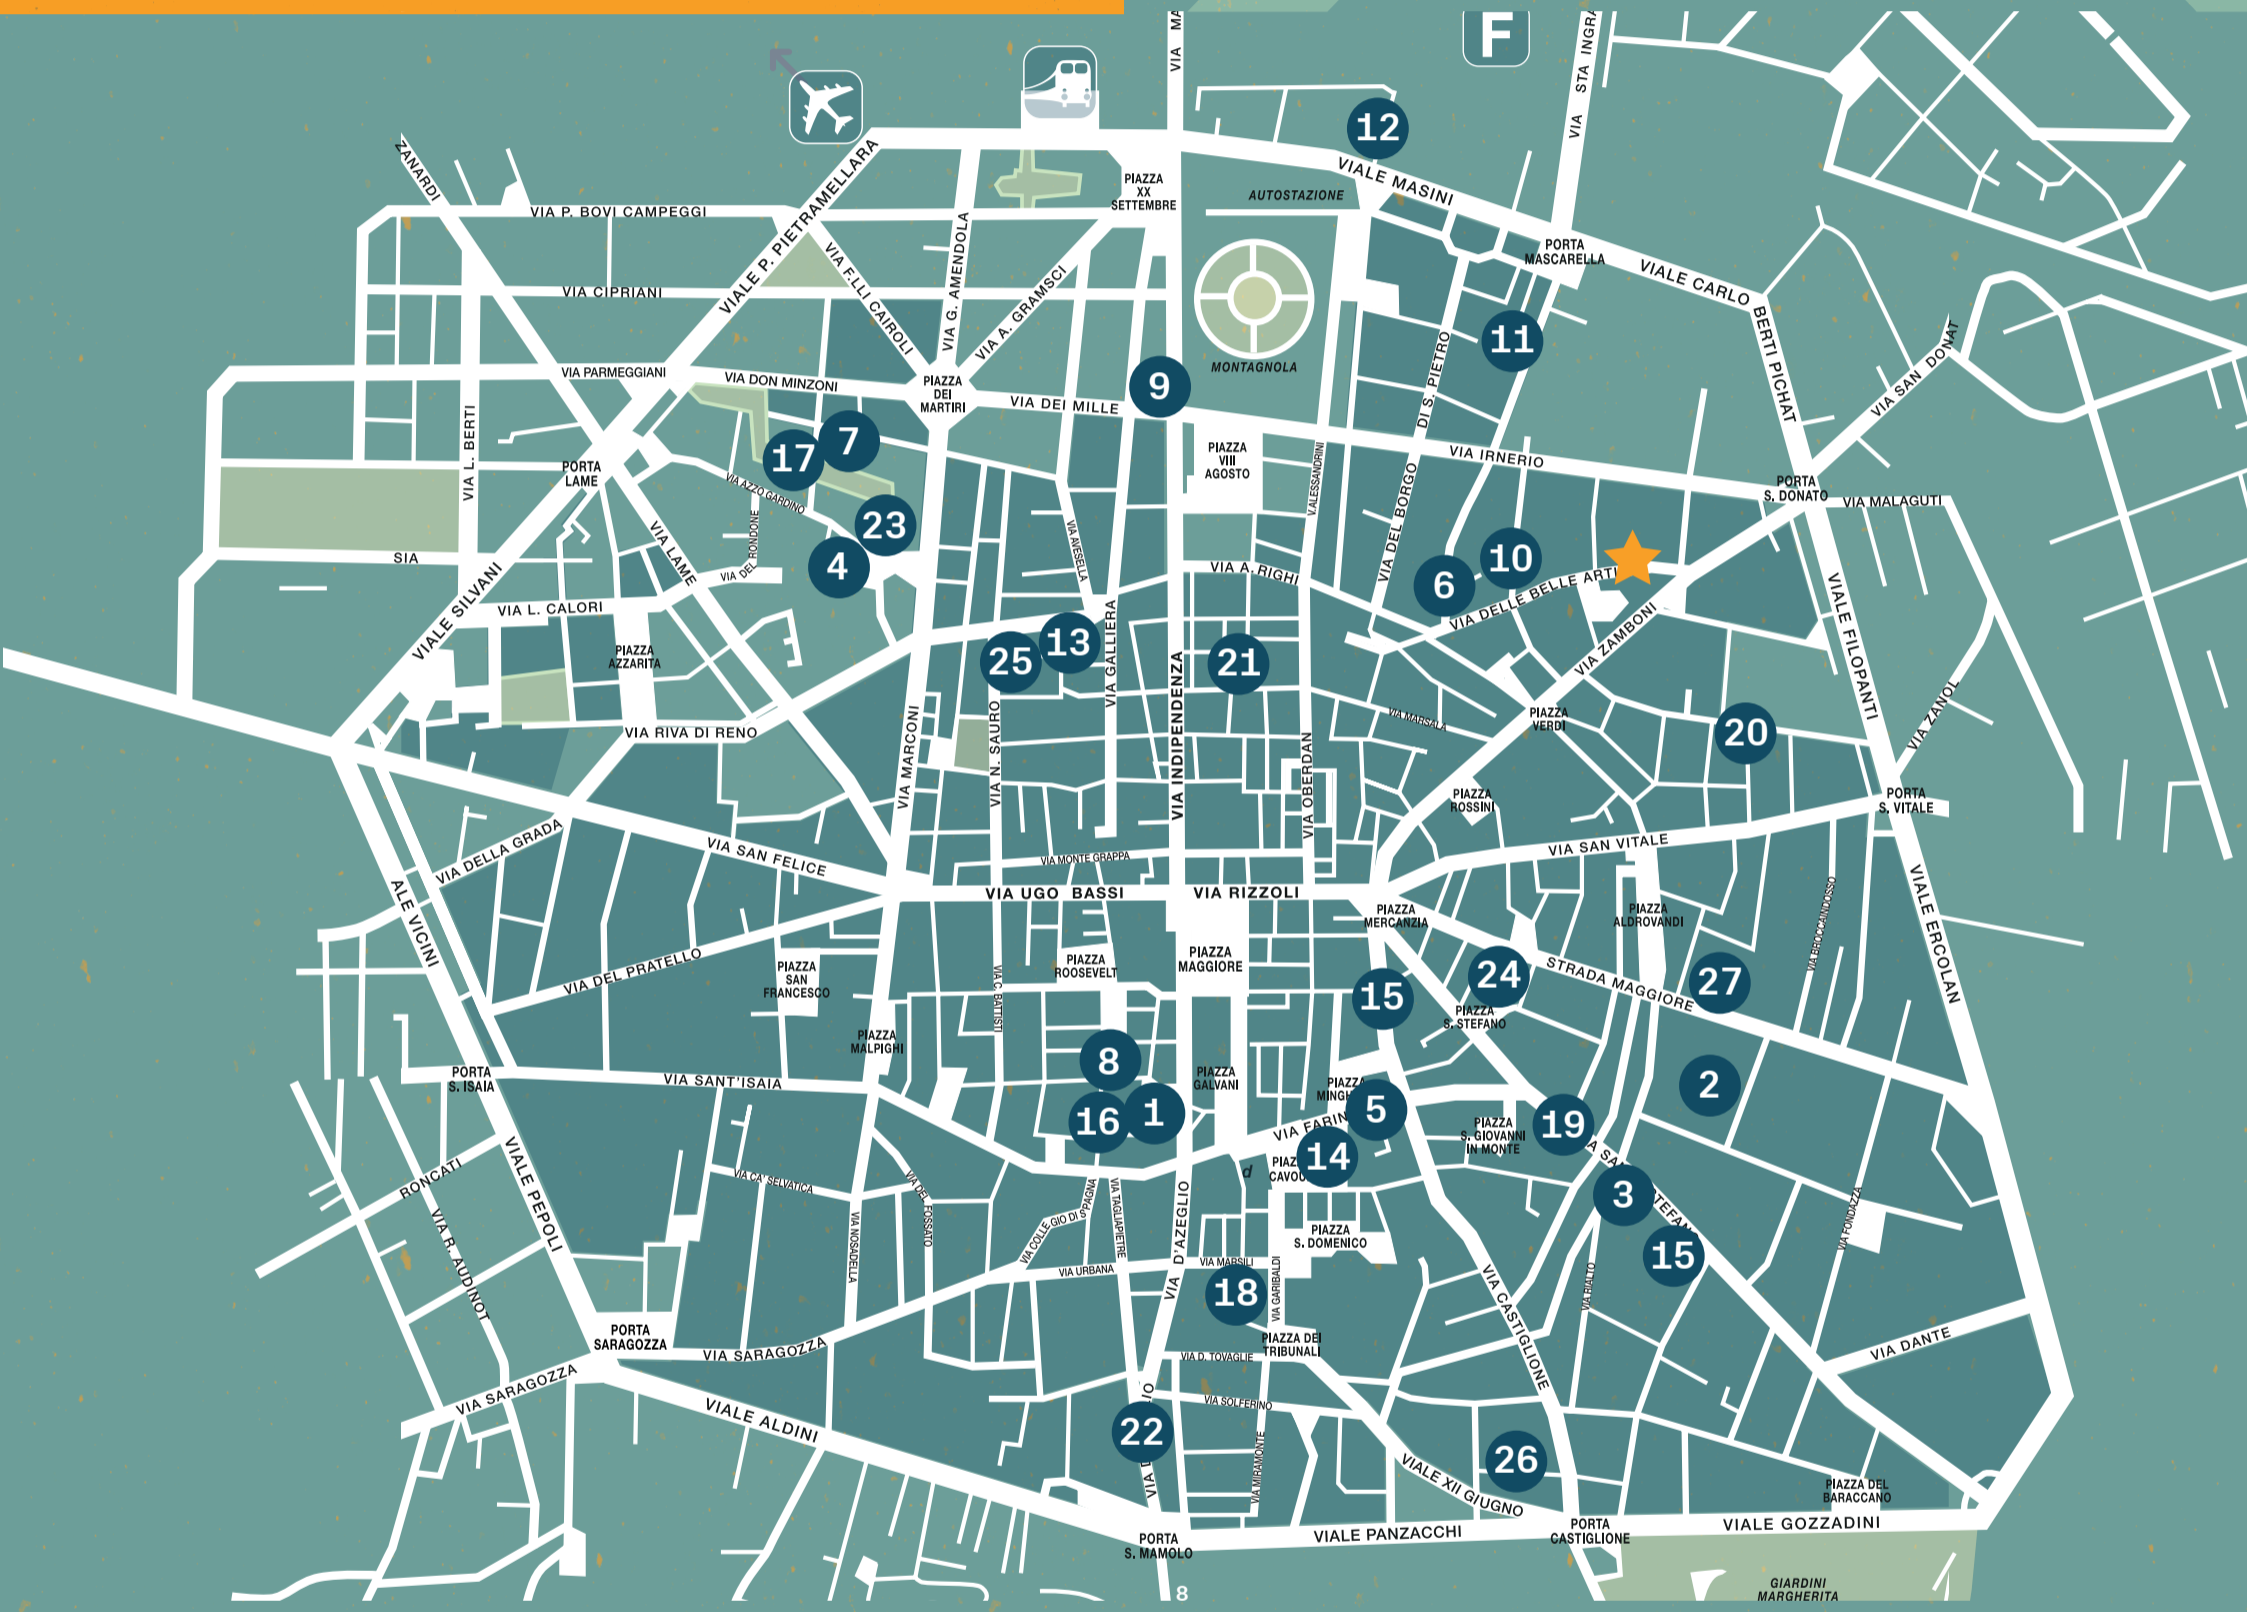

OPEN SHOW

Accademia di Belle Arti di Bologna

20/06 > 1/07

Percorso espositivo con opere di oltre 400 studentesse e studenti dei Dipartimenti di Arti Visive e di Progettazione e arti applicate, e visite guidate a cura del Dipartimento di Comunicazione e didattica dell'arte.

Accademia di Belle Arti di Bologna,
Via delle Belle Arti, 54

Orari di apertura

dal 20 al 30 giugno
H 10.00 - 18.30

22 giugno orario prolungato in occasione di Giovani talenti in galleria
H 10.00 - 24.00
sabato 1 luglio
H 16.00 - 19.30

Visite guidate

Prenotazione obbligatoria alla mail:
servizieducativi@ababo.it

20, 21, 23 giugno
H 17.00

giovedì 22 giugno
H 17.00 / H 19.00 / H 21.00 / H 22.00

24 e 25 giugno
H 11.00 / H 16.00 / H 17.00

OPEN TOUR

Art is coming out
2023

Gallerie e spazi espositivi di Opentour 2023//

★ ACCADEMIA DI BELLE ARTI
Via delle Belle Arti, 54

- 1 ADIACENZE
  Vicolo Spirito Santo, 1/b
- 2 AF GALLERY
  Via dei Bersaglieri, 5/e
- 3 ALCHEMILLA APS
  Via Santo Stefano, 43
- 4 CAR GALLERY
  Via Azzo Gardino, 14/a
- 5 CASA SARACENI
  Via Farini, 15
- 6 COMIX CAFÈ
  Via delle Belle Arti, 12/a
- 7 DAS - Dispositivo Arti Sperimentali
  Via del Porto, 11/2
- 8 DI PAOLO ARTE
  Galleria Falcone e Borsellino, 4 a/b
- 9 EX-CASA DEL CUSTODE, PARCO DELLA MONTAGNOLA
  Via Irnerio, 2/3

- 10 FONDAZIONE COLLEGIO ARTISTICO VENTUROLI
  Via Centotrecento, 4
- 11 GALLERIA D'ARTE CINQUANTASEI
  Via Mascarella, 59/b
- 12 GALLERIA ENRICO ASTUNI
  Via Jacopo Barozzi, 3
- 13 GALLERIA MILLENNIUM
  Via Riva di Reno, 77/a
- 14 GALLERIA STEFANO FORNI
  Piazza Cavour, 2
- 15 GALLERIA STUDIO CENACCHI
  Via Santo Stefano, 63
- 16 GALLERIA STUDIO G7
  Via Val D'Aposa, 4/a
- 17 GALLERIA IPIÙ
  Via del Porto, 48 a/b
- 18 L'ARIE TE ARTECONTEMPORANEA
  Via Marsili, 7
- 19 LABS CONTEMPORARY ART
  Via Santo Stefano, 38

- 20 LAVI! CITY
  Via Sant'Apollonia, 19/a
- 21 MARSALADUE
  Via Marsala, 2
- 22 OTTO GALLERY
  Via D'Azeglio, 55
- 23 P420
  Via Azzo Gardino, 9
- 24 Sof:ART
  Corte Isolani, 2F
- 25 SQUADRO STAMPERIA GALLERIA D'ARTE
  Via Nazario Sauro, 27
- 26 STUDIO LA LINEA VERTICALE
  Via dell'Oro, 4/b
- 27 ZOO
  Str. Maggiore, 50/a