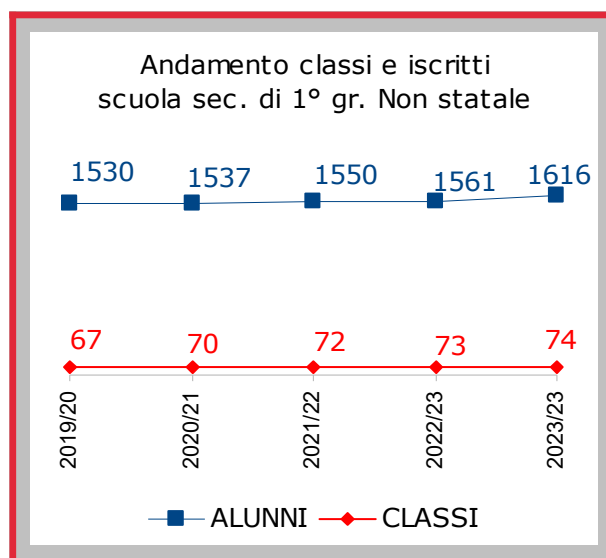

zero
dic1
otto

Comune
di Bologna

I numeri della Scuola

Anno scolastico 2023/2024

Scuola primaria e secondaria di
primo grado statale e non statale

I Numeri della scuola di Bologna a.s. 2023-2024

scuola primaria e secondaria di 1° grado statale e non statale

Responsabile: Marica Motta

Redazione: Angelo Montagna

<http://www.comune.bologna.it/istruzione>

Fonte dati: Istituzioni Scolastiche

Classi e Alunni per quartiere di ubicazione della scuola

PRIMARIA

QUARTIERE	statale		Non statale	
	Classi	Alunni	Classi	alunni
BORGO PANIGALE-RENO	98	2212	10	212
NAVILE	103	2284	10	244
PORTO-SARAGOZZA	92	2055	30	650
SAN DONATO-SAN VITALE	95	1982	15	301
SANTO STEFANO	99	2231	15	264
SAVENA	101	2188	14	277
TOTALE	588	12952	94	1948

SECONDARIA I GRADO

QUARTIERE	statale		Non statale	
	Classi	Alunni	Classi	alunni
BORGO PANIGALE-RENO	56	1280	2	34
NAVILE	55	1186	19	476
PORTO-SARAGOZZA	51	1206	38	830
SAN DONATO-SAN VITALE	39	806	3	43
SANTO STEFANO	82	1850	6	110
SAVENA	66	1505	6	123
TOTALE	349	7833	74	1616

Andamento classi e alunni

PRIMARIA

SECONDARIA I GRADO

Iscritti per anno di corso

Primaria

QUARTIERE	statale					Non statale				
	1°	2°	3°	4°	5°	1°	2°	3°	4°	5°
BORGO PANIGALE-RENO	451	413	470	449	429	32	39	45	46	50
NAVILE	444	453	465	470	452	46	41	47	55	55
PORTO-SARAGOZZA	401	387	403	440	424	111	116	105	151	167
SAN DONATO-SAN VITALE	411	404	404	379	384	51	62	66	61	61
SANTO STEFANO	416	443	477	437	458	47	60	51	57	49
SAVENA	419	443	478	441	444	52	59	59	62	45
TOTALE	2542	2543	2697	2616	2591	339	377	373	432	427