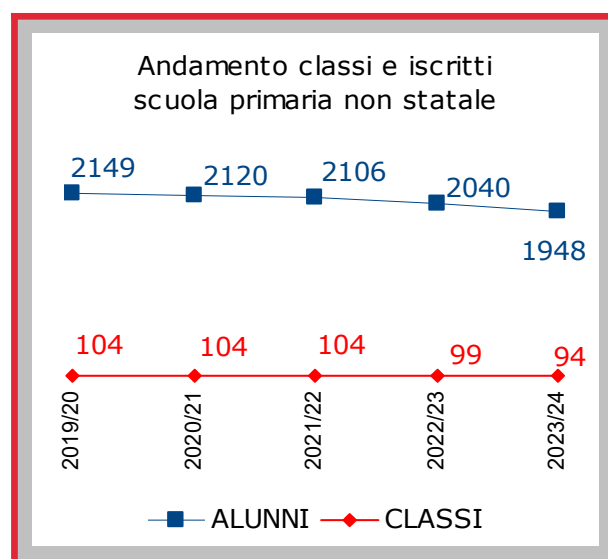

Andamento classi e alunni

PRIMARIA