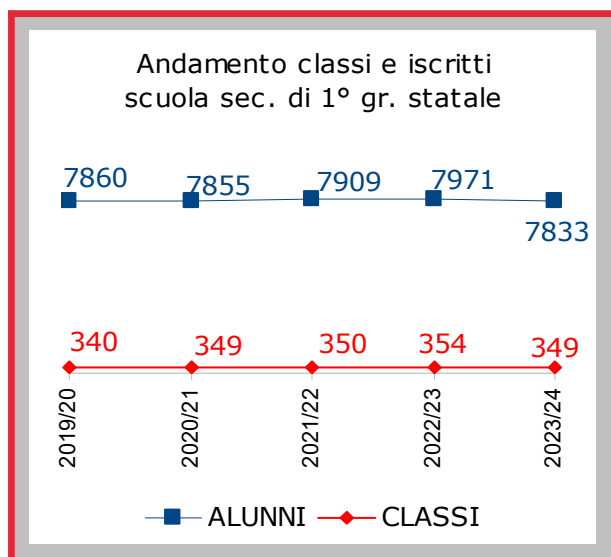

zero
dic1
otto

Comune
di Bologna

I numeri della Scuola

Anno scolastico 2023/2024

Scuola primaria e secondaria di
primo grado statale e non statale

I Numeri della scuola di Bologna a.s. 2023-2024

scuola primaria e secondaria di 1° grado statale e non statale

Responsabile: Marica Motta

Redazione: Angelo Montagna

<http://www.comune.bologna.it/istruzione>

Fonte dati: Istituzioni Scolastiche

Classi e Alunni per quartiere di ubicazione della scuola

PRIMARIA

QUARTIERE	statale		Non statale	
	Classi	Alunni	Classi	alunni
BORGO PANIGALE-RENO	98	2212	10	212
NAVILE	103	2284	10	244
PORTO-SARAGOZZA	92	2055	30	650
SAN DONATO-SAN VITALE	95	1982	15	301
SANTO STEFANO	99	2231	15	264
SAVENA	101	2188	14	277
TOTALE	588	12952	94	1948

SECONDARIA I GRADO

QUARTIERE	statale		Non statale	
	Classi	Alunni	Classi	alunni
BORGO PANIGALE-RENO	56	1280	2	34
NAVILE	55	1186	19	476
PORTO-SARAGOZZA	51	1206	38	830
SAN DONATO-SAN VITALE	39	806	3	43
SANTO STEFANO	82	1850	6	110
SAVENA	66	1505	6	123
TOTALE	349	7833	74	1616

Andamento classi e alunni

PRIMARIA

SECONDARIA I GRADO

Iscritti per anno di corso

Primaria

QUARTIERE	statale					Non statale				
	1°	2°	3°	4°	5°	1°	2°	3°	4°	5°
BORGO PANIGALE-RENO	451	413	470	449	429	32	39	45	46	50
NAVILE	444	453	465	470	452	46	41	47	55	55
PORTO-SARAGOZZA	401	387	403	440	424	111	116	105	151	167
SAN DONATO-SAN VITALE	411	404	404	379	384	51	62	66	61	61
SANTO STEFANO	416	443	477	437	458	47	60	51	57	49
SAVENA	419	443	478	441	444	52	59	59	62	45
TOTALE	2542	2543	2697	2616	2591	339	377	373	432	427