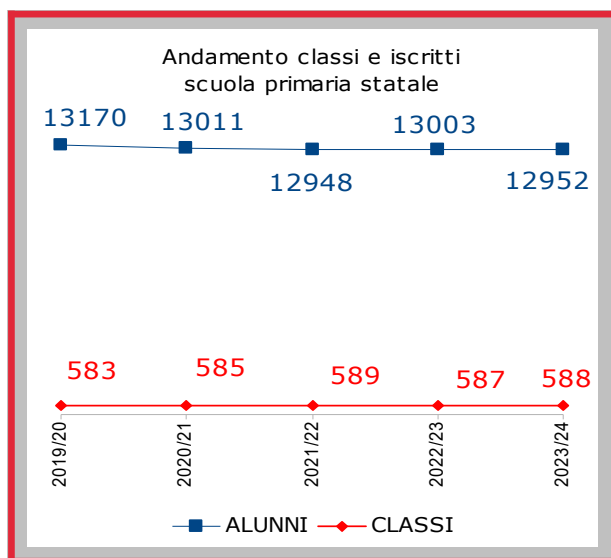

Andamento classi e alunni

PRIMARIA